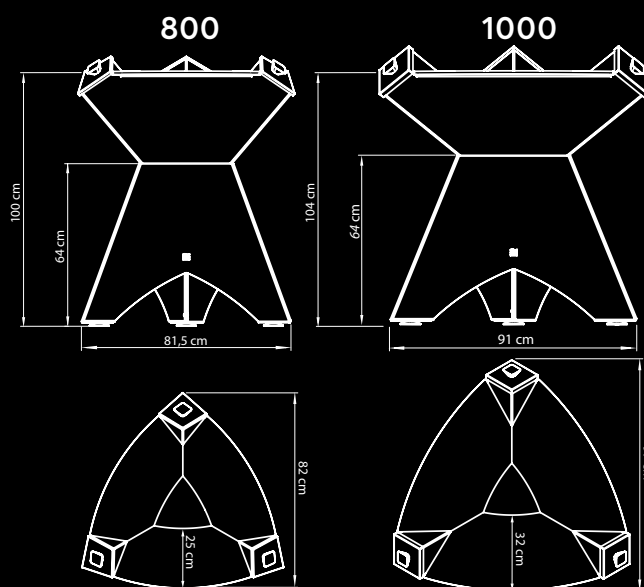

LES SENS DU FEU

ORIGINE: De smaak van gebruiksvriendelijkheid

De plancha ORIGINE tilt Uw buitenkeuken naar een hoger niveau...

Liefhebbers van een gezonde en gebruiksvriendelijke keuken zullen blij zijn met het eindeloze aantal culinaire mogelijkheden waarbij Uw verbeelding de enige beperking is.

De werking met hout zorgt voor een zeer eenvoudig gebruik van het toestel. Dankzij een gecontroleerde verbranding ontstaat er een beperkte rookontwikkeling, waardoor de kok zonder enige zorg de lekkerste gerechten tevoorschijn kan toveren.

Drie verschillende kookoppervlaktes laten U toe om drie verschillende maaltijden te bereiden zonder het risico te lopen dat de specifieke smaken zich zullen mengen.

We ontmoeten onze tafelgasten rond de ORIGINE om de unieke smaken te delen waarbij iedereen zijn/haar persoonlijke "touch" kan benadrukken, van de sterrenchef tot de hobbykok...